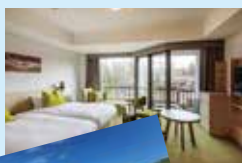

その他、ゴルフウェア、ゴルフ練習器など多数ご用意しています。

※賞品はすべては当日お渡しします。※写真はイメージです。

露天で温泉も楽しめる高級リゾートホテル

優勝

白馬東急ホテル ペア宿泊券

白馬の歴史あるホテル。この春リニューアルし、シックな中にリゾート感覚あふれる空間へと進化! ゆっくりと滞在をお楽しみください!

※写真はイメージです。

準優勝